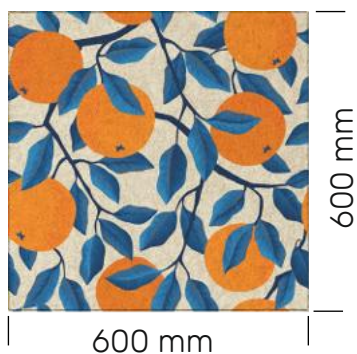

Dostępna kolorystyka: Druk UV CMYK na panelu p.line FD05 Sandy Beige

Minimalne zamówienie: 1 panel 600 x 600 x 9 mm

Pakowanie: Karton o wymiarach 610 x 670 x 81 mm, zawiera 8 paneli o łącznej wadze ok. 4,8 kg

Sposób montażu: Klejenie do ściany przy pomocy kleju montażowego

Wykończenie krawędzi: V-cut pod kątem 30°, głębokość 3 mm

Wymiar panelu: 600 x 600 x 9 mm

Grafiki: Na zamówienie lub dostępne na www.valare.eu

Przykładowy panel:

Przykładowa kompozycja:

Kolor podkładu:

FD05 / Sandy Beige

Grubość materiału: +/- 9 mm | **Gramatura:** 1600 g / m² | **Skład:** 100% poliester PET (częściowo z recyklingu)**Klasa pochłania dźwięku:** Brak**Klasyfikacja ogniowa:** Brak***W przypadku powtarzających się zleceń mogą wystąpić nieznaczne różnice w kolorze i strukturze.****Filc syntetyczny jest niejednorodną mieszanką włókien poliestrowych, w związku z czym nieliczne zgrupowania kolorów są naturalną cechą materiału i nie mogą stanowić podstawy do reklamacji.**Przedstawione kolory mogą różnić się w zależności od charakterystyki Twojego ekranu**- zachęcamy do wizyty u dystrybutora, aby mieć pewność co do ostatecznego wyboru koloru.*