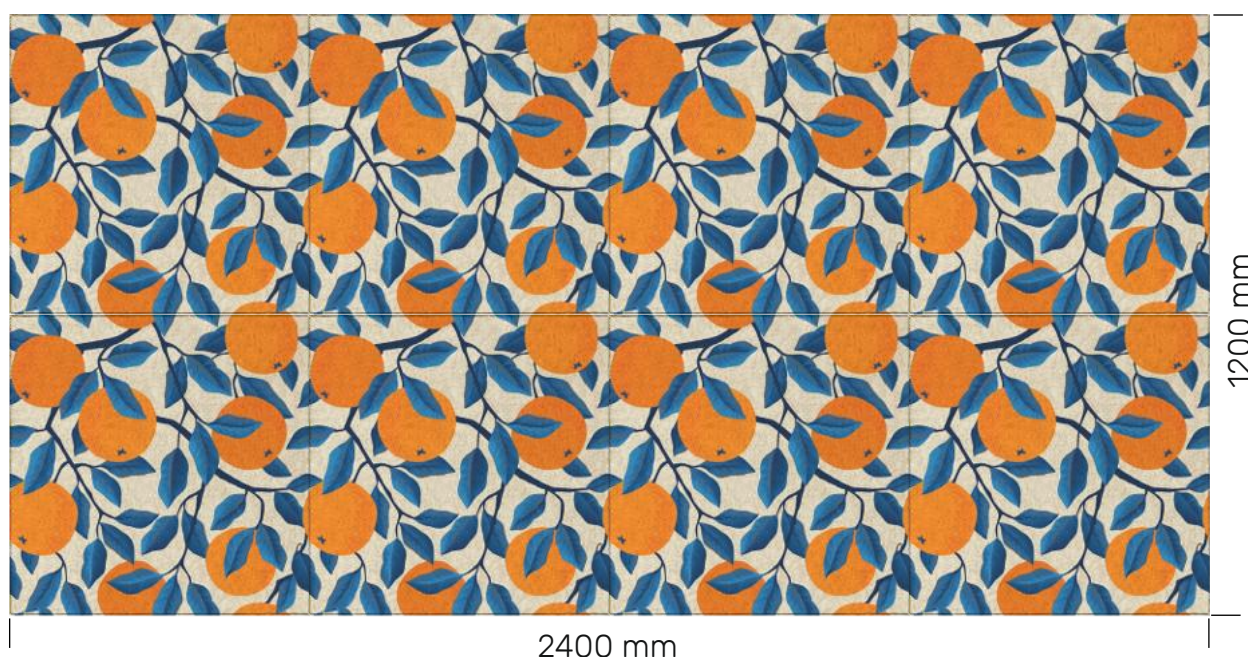

Dostępna kolorystyka: Druk UV CMYK na panelu p.line FD05 Sandy Beige

Minimalne zamówienie: 1 panel 600 x 600 x 9 mm

Pakowanie: Karton o wymiarach 610 x 670 x 81 mm, zawiera 8 paneli o łącznej wadze ok. 4,8 kg

Sposób montażu: Klejenie do ściany przy pomocy kleju montażowego

Wykończenie krawędzi: V-cut pod kątem 30°, głębokość 3 mm

Wymiar panelu: 600 x 600 x 9 mm

Grafiki: Na zamówienie lub dostępne na www.valare.eu

Przykładowy panel:

Przykładowa kompozycja:

Kolor podkładu:

FD05 / Sandy Beige

Grubość materiału: +/- 9 mm | **Gramatura:** 1600 g / m² | **Skład:** 100% poliester PET (częściowo z recyklingu)**Klasa pochłania dźwięku:** Brak**Klasyfikacja ogniowa:** Brak***W przypadku powtarzających się zleceń mogą wystąpić nieznaczne różnice w kolorze i strukturze.****Filc syntetyczny jest niejednorodną mieszanką włókien poliestrowych, w związku z czym nieliczne zgrupowania kolorów są naturalną cechą materiału i nie mogą stanowić podstawy do reklamacji.**Przedstawione kolory mogą różnić się w zależności od charakterystyki Twojego ekranu**- zachęcamy do wizyty u dystrybutora, aby mieć pewność co do ostatecznego wyboru koloru.*