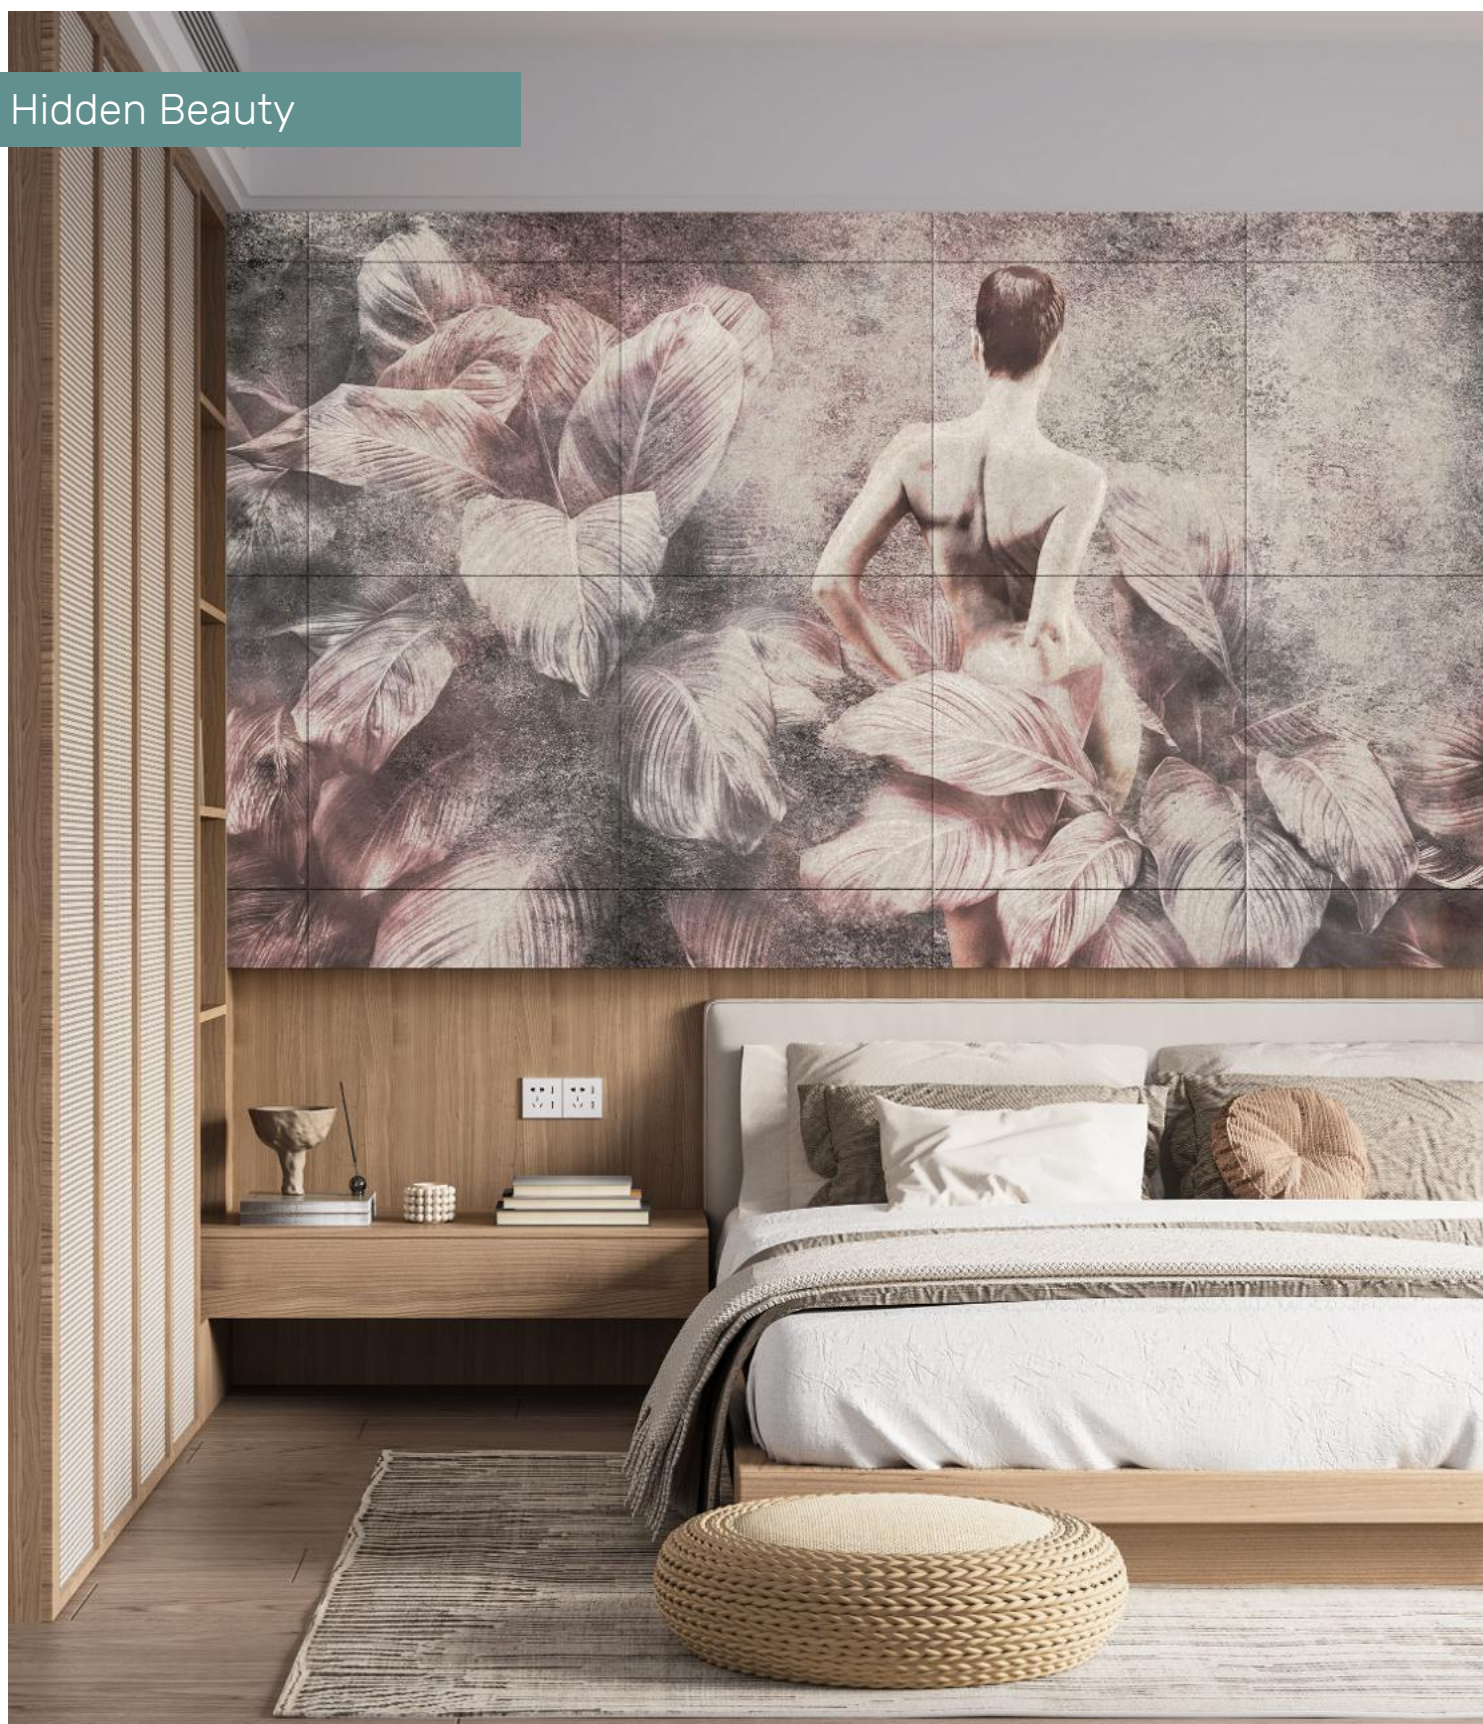

Hidden Beauty