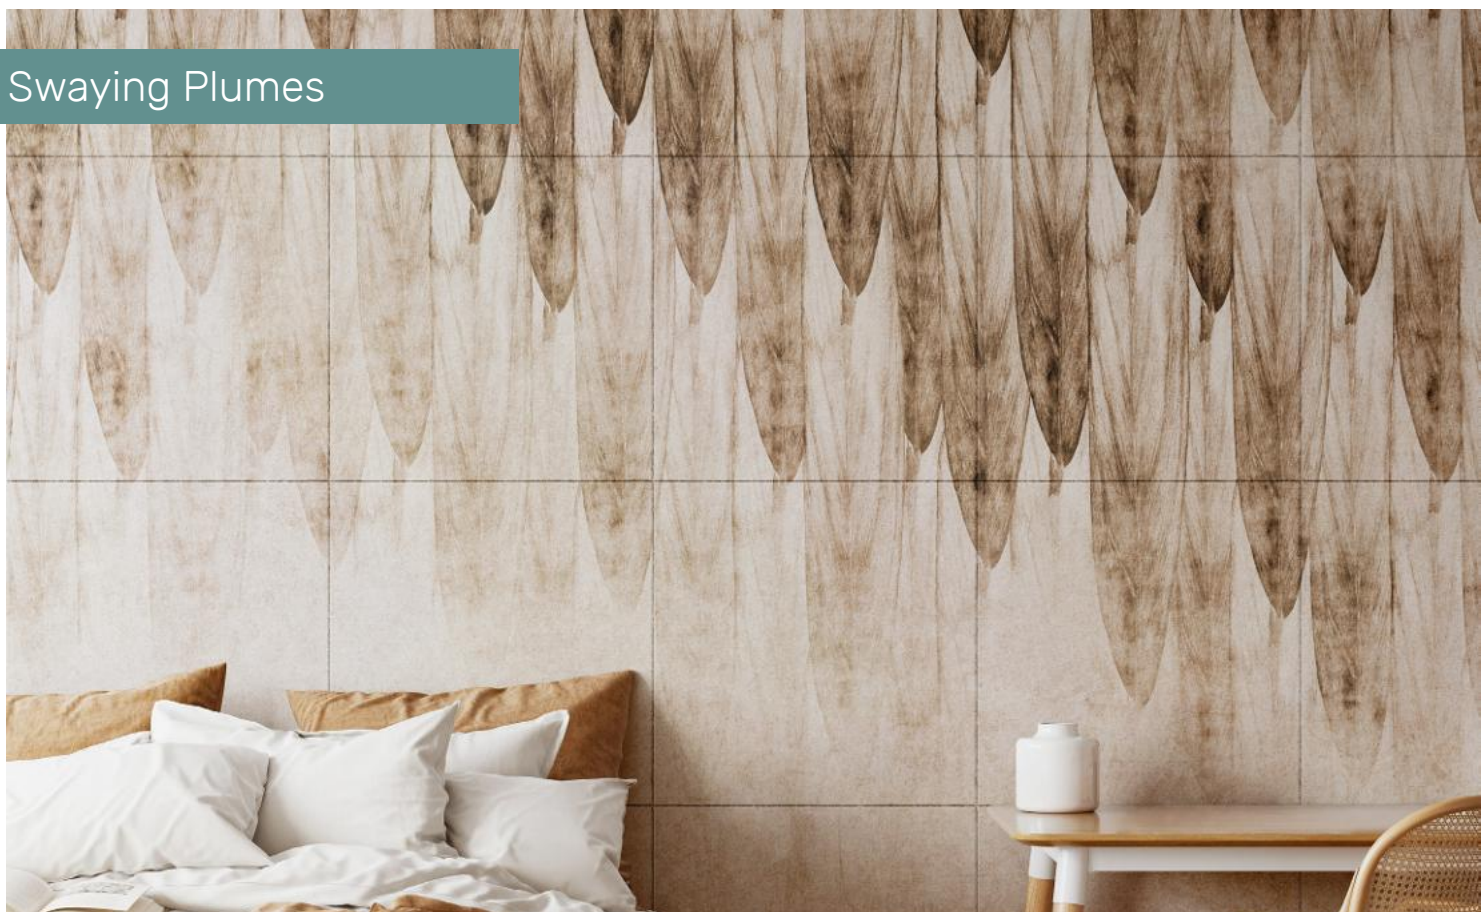

feltdecor[®]
p.line

More than silent

Kolekcja **PrintSonic**

www.feltdecor.eu

Swaying Plumes

**PrintSonic** - Panele dekoracyjne

Panele filcowe **PrintSonic** wyróżniają się precyzyjnym, drobnym nacięciem typu V-cut oraz wysokiej jakości nadrukiem. Dzięki temu po przyklejeniu poszczególne elementy idealnie do siebie przylegają, tworząc jedną, spójną i estetyczną kompozycję na ścianie. To rozwiązanie pozwala uzyskać efekt jednolitej grafiki z wyraźnie dopracowanymi detalami i perfekcyjnym dopasowaniem krawędzi.

Dostępna kolorystyka: Druk UV CMYK na panelu p.line FD05 Sandy Beige

Minimalne zamówienie: 1 panel 600 x 600 x 9 mm

Pakowanie: Karton o wymiarach 610 x 670 x 81 mm, zawiera 8 paneli o łącznej wadze ok. 4,8 kg

Sposób montażu: Klejenie do ściany przy pomocy kleju montażowego

Wykończenie krawędzi: V-cut pod kątem 30°, głębokość 3 mm

Wymiar panelu: 600 x 600 x 9 mm

Grafiki: Na zamówienie lub dostępne na www.valare.eu

Przykładowy panel:

Przykładowa kompozycja:

Kolor podkładu:

FD05 / Sandy Beige

Grubość materiału: +/- 9 mm | **Gramatura:** 1600 g / m² | **Skład:** 100% poliester PET (częściowo z recyklingu)**Klasa pochłania dźwięku:** Brak**Klasyfikacja ogniowa:** Brak***W przypadku powtarzających się zleceń mogą wystąpić nieznaczne różnice w kolorze i strukturze.****Filc syntetyczny jest niejednorodną mieszanką włókien poliestrowych, w związku z czym nieliczne zgrupowania kolorów są naturalną cechą materiału i nie mogą stanowić podstawy do reklamacji.**Przedstawione kolory mogą różnić się w zależności od charakterystyki Twojego ekranu**- zachęcamy do wizyty u dystrybutora, aby mieć pewność co do ostatecznego wyboru koloru.*