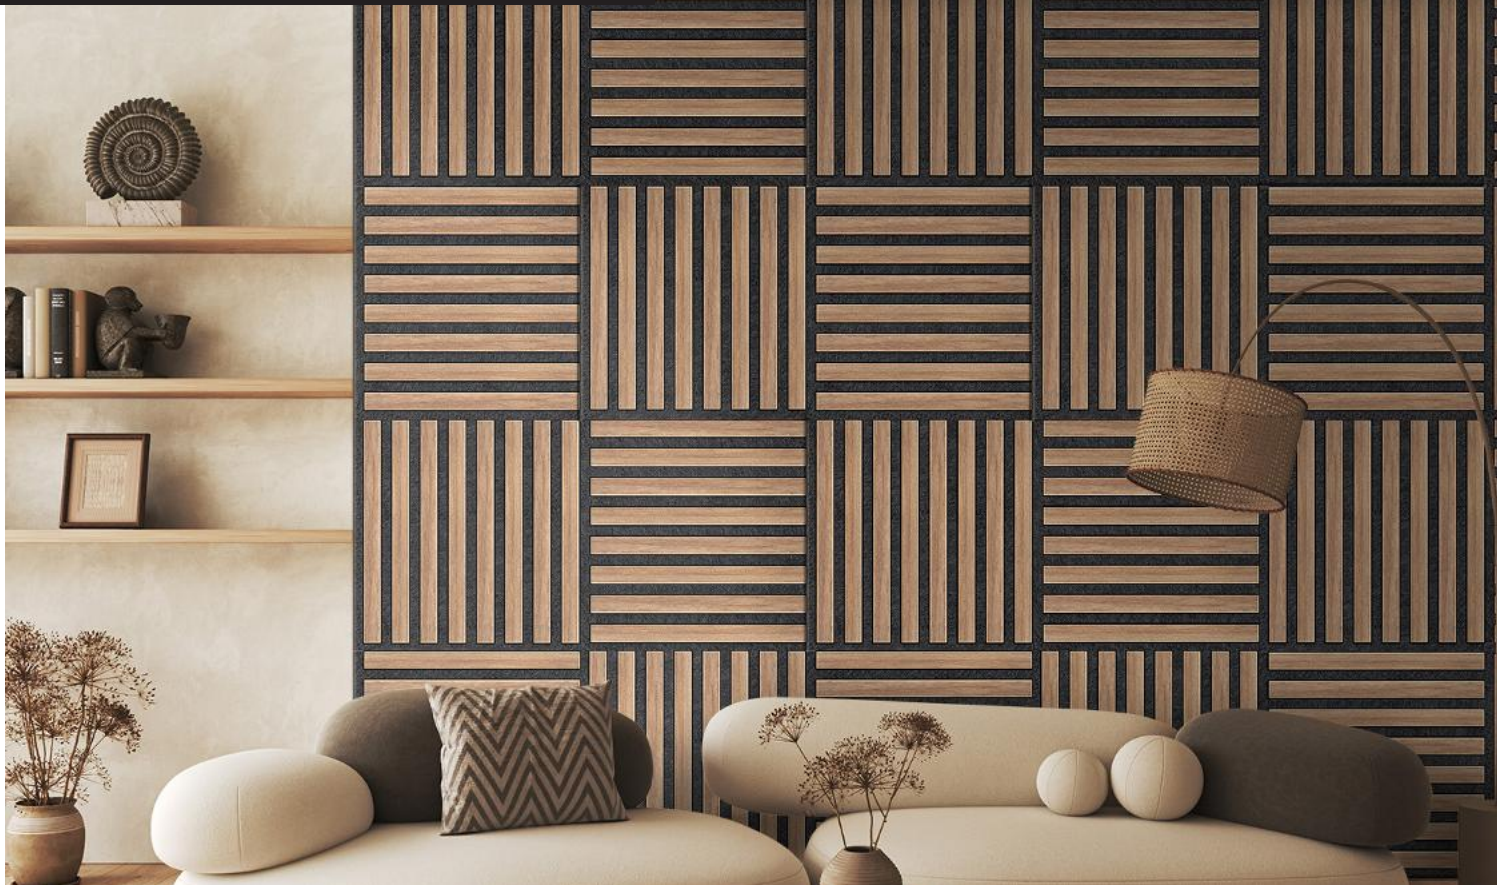

Kompozycja K_PSHS03 w kolorze Rustic Oak