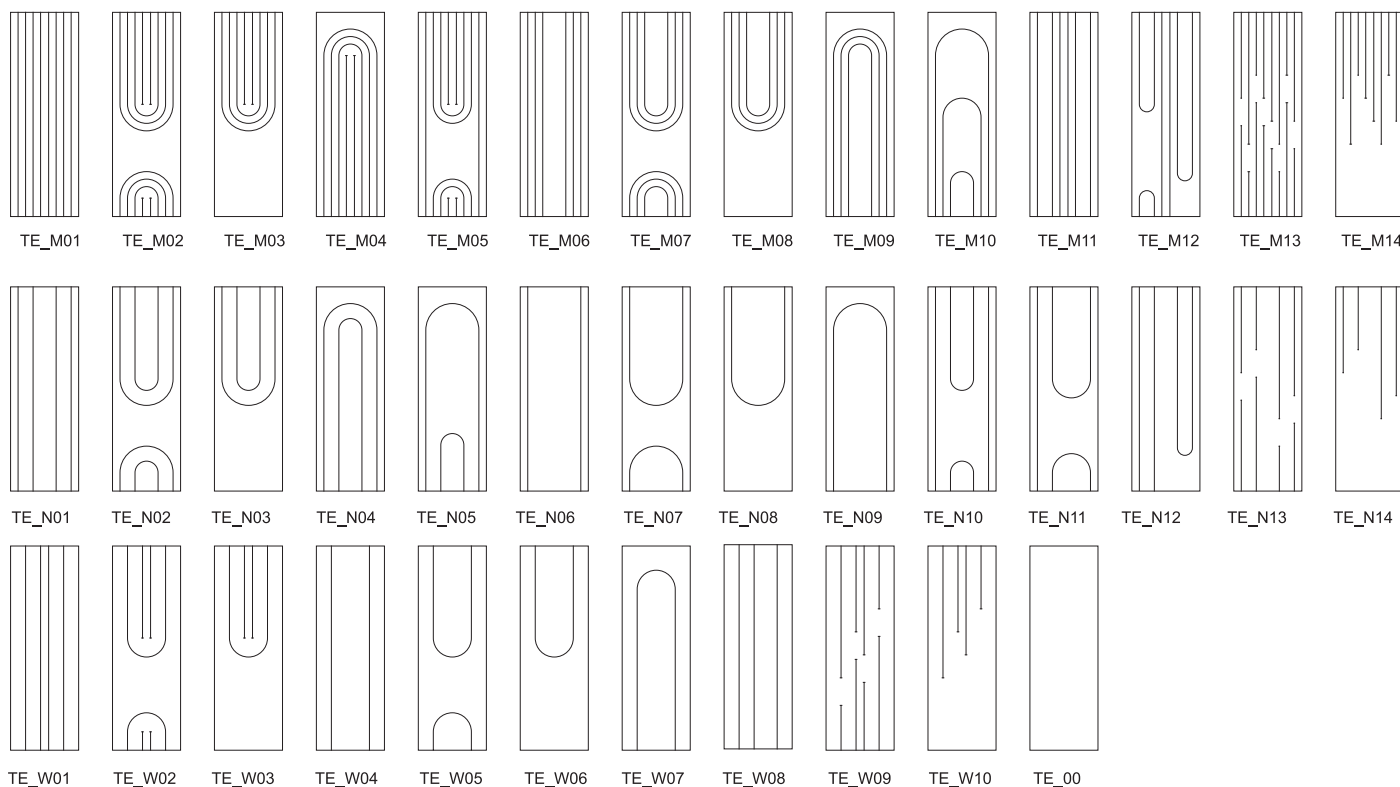

TE_00

TE_M01

TE_M07

TE_W01

TE_N07

Pełna oferta obejmuje **ponad trzydzieści dodatkowych wariantów**, dostępnych **wyłącznie w aplikacji FDstudio**. To tam można zapoznać się z rozszerzonym katalogiem modeli oraz złożyć zamówienie bezpośrednio u dystrybutora.