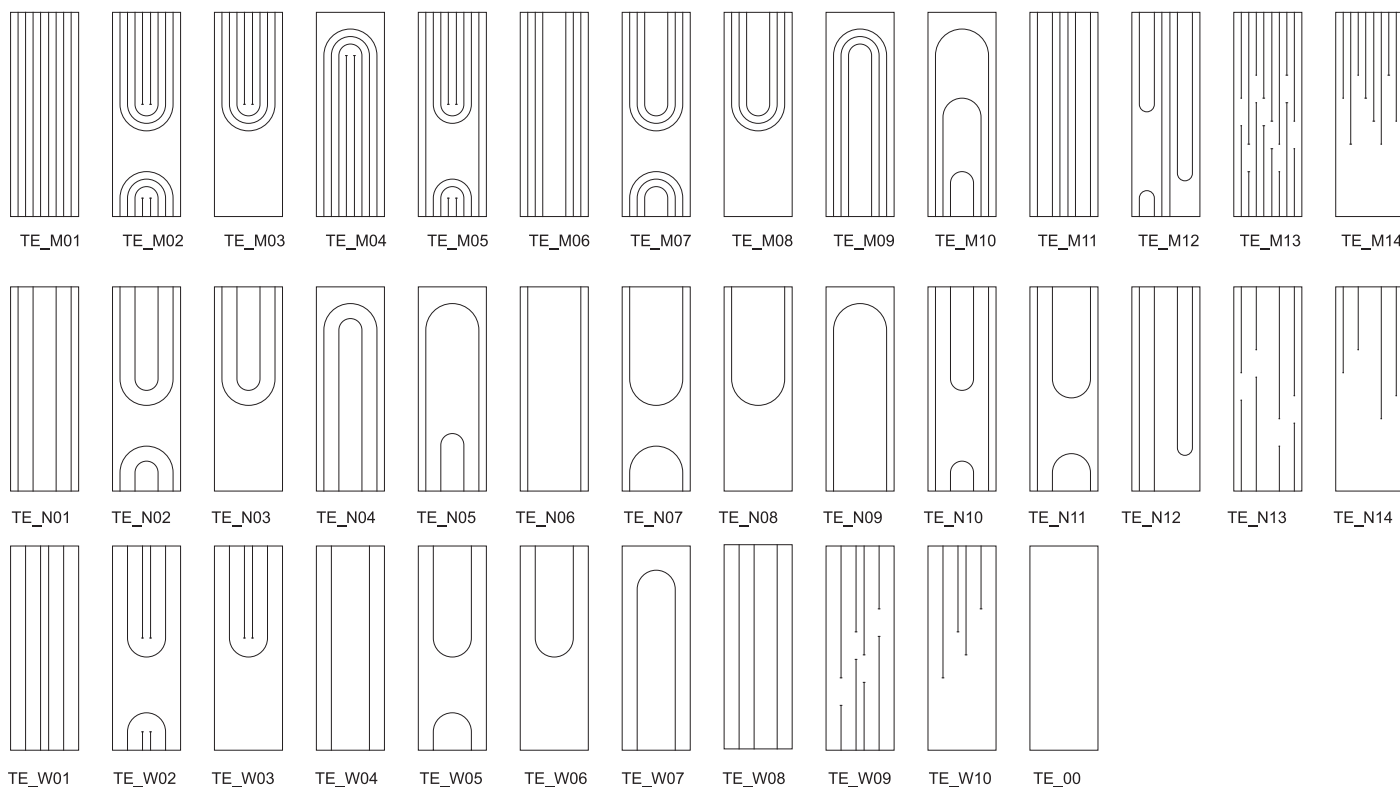

TE_00

TE_M01

TE_M07

TE_W01

TE_N07

Pełna oferta obejmuje **ponad trzydzieści dodatkowych wariantów**, dostępnych **wyłącznie w aplikacji FDstudio**. To tam można zapoznać się z rozszerzonym katalogiem modeli oraz złożyć zamówienie bezpośrednio u dystrybutora.