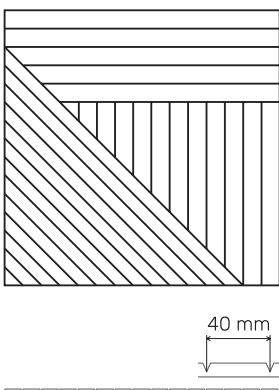

TF_SlantCut_01