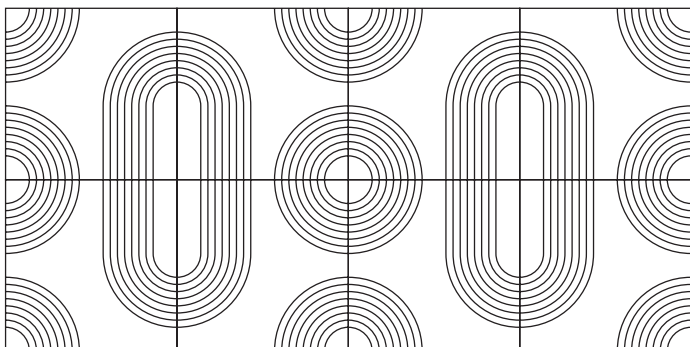

TF_BendCut_Composition_01