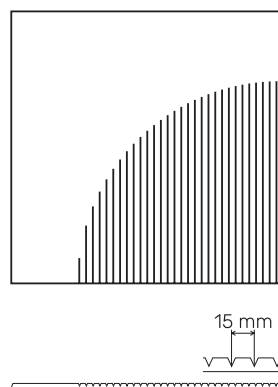

RingCut - Modele

Rysunki poszczególnych modeli wraz z ich przekrojem.
Każdy panel o wymiarach 600 x 600 x 9 mm.

TF_RingCut_01

TF_RingCut_02

TF_RingCut_03

TF_RingCut_04

TF_RingCut_05

TF_RingCut_06