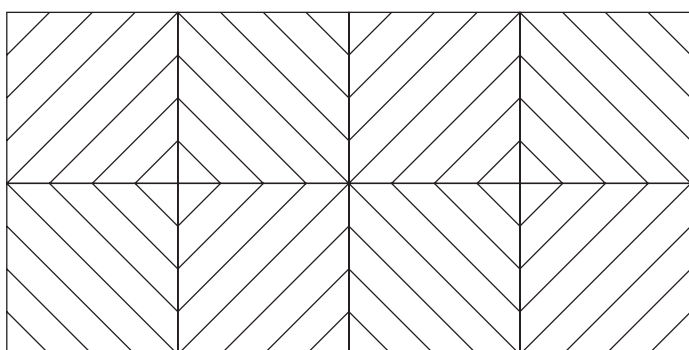

8 SZTUK

TF_CrossCut_Composition_06