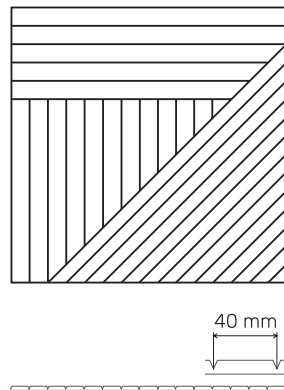

TF_SlantCut_02