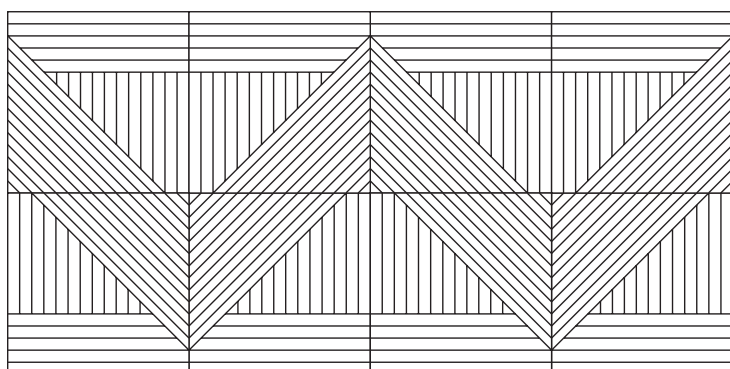

8 SZTUK

TF_SlantCut_Composition_04