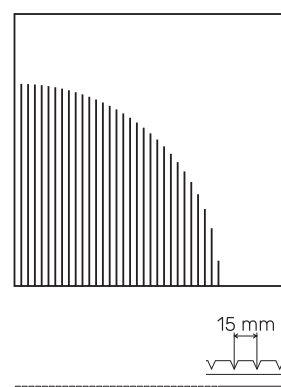

RingCut - Modele

Rysunki poszczególnych modeli wraz z ich przekrojem.
Każdy panel o wymiarach 600 x 600 x 9 mm.

TF_RingCut_01

TF_RingCut_02

TF_RingCut_03

TF_RingCut_04

TF_RingCut_05

TF_RingCut_06