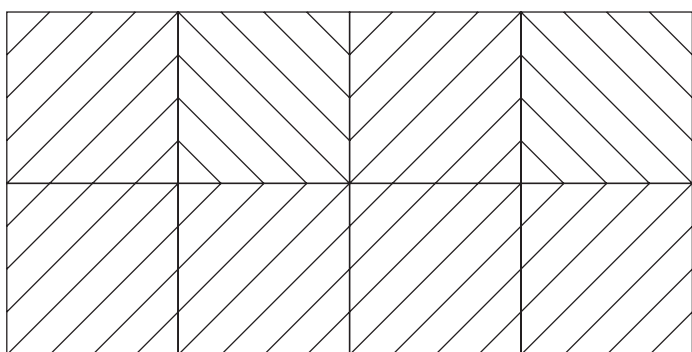

8 SZTUK

TF_CrossCut_Composition_03