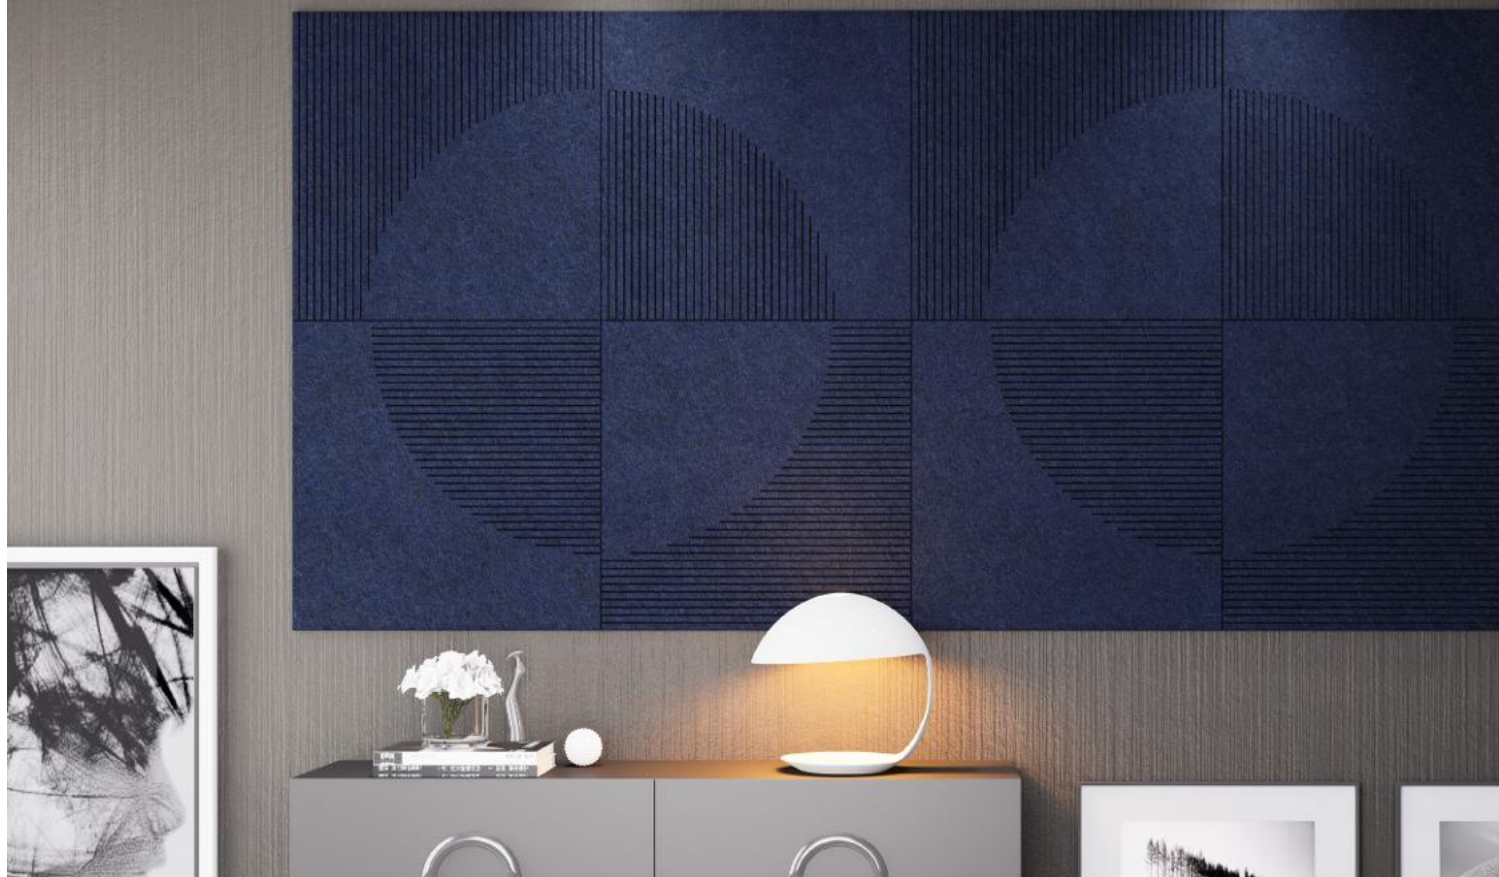

TF_RingCut_Composition_01 - Galactic Indigo