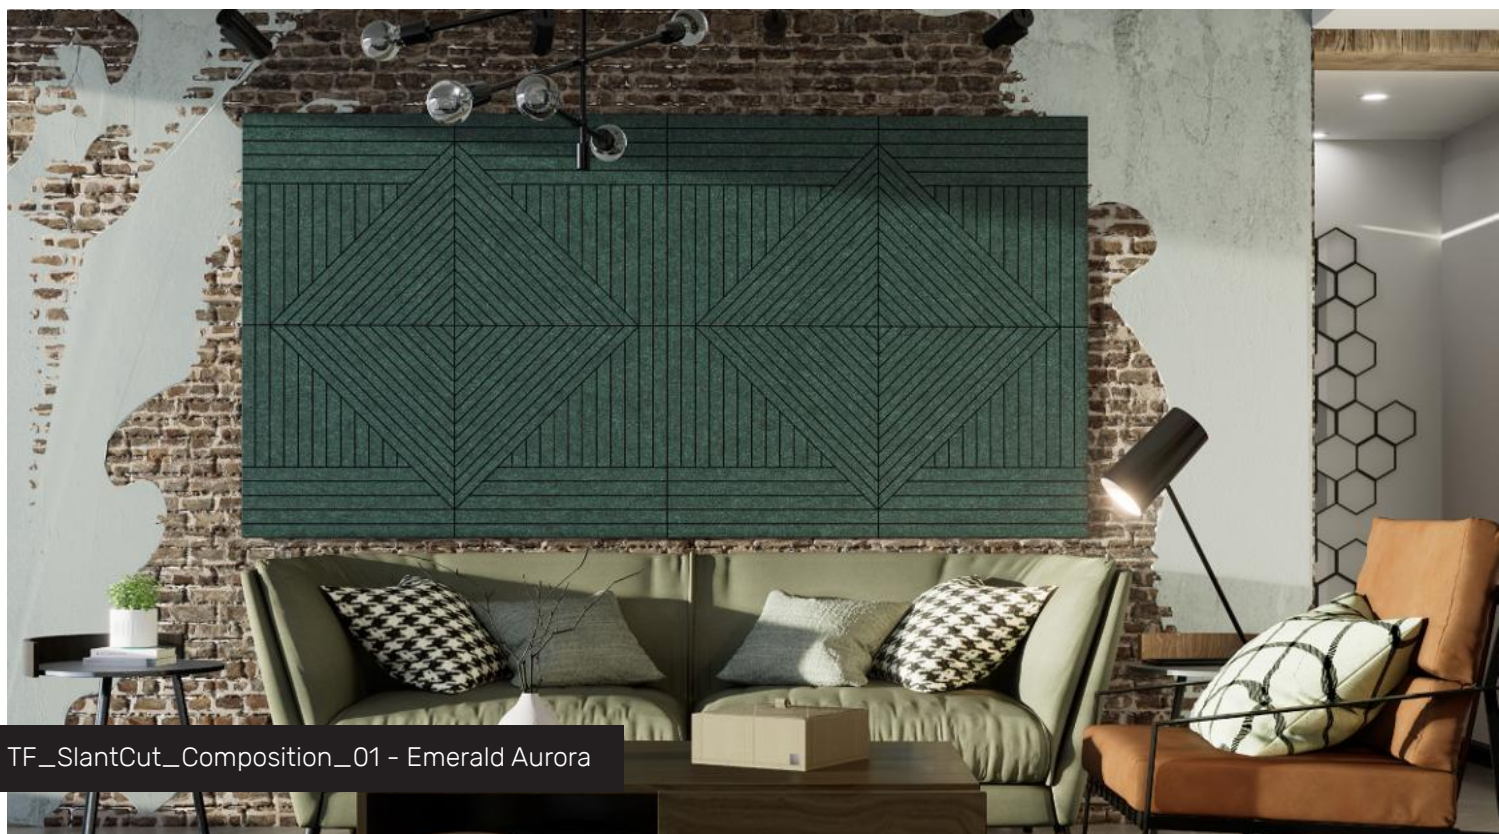

TF_CurveCut_01

TF_CurveCut_Composition_01

8 sztuk TF_CurveCut_01

Przykłady wykorzystania paneli **TileFlex**
w aranżacji wnętrz

feltdecor®
s.line

TF_SlantCut_Composition_01 - Emerald Aurora

TF_SlantCut_Composition_01 - Sunny Yellow