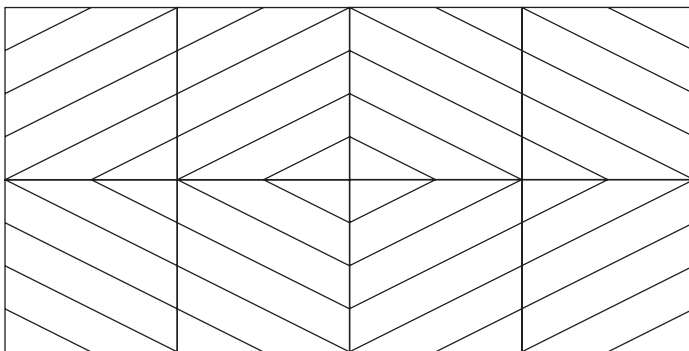

TF_SkewCut_Composition_07