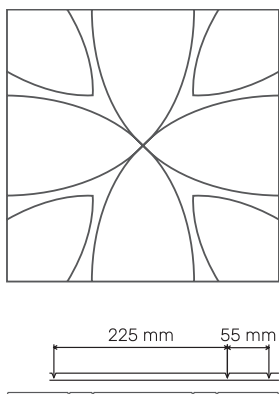

CurveCut - Modele

Rysunki poszczególnych modeli wraz z ich przekrojem.
Każdy panel o wymiarach 600 x 600 x 9mm.

TF_CurveCut_01