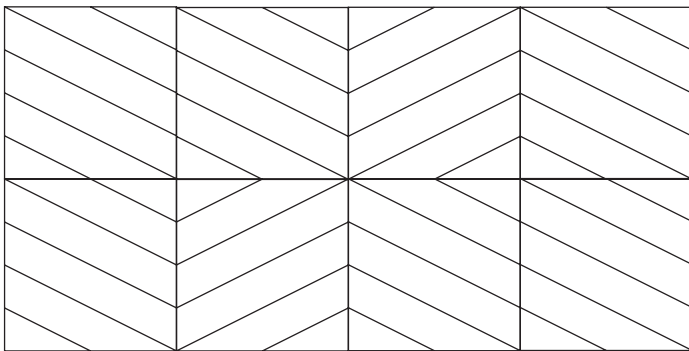

TF_SkewCut_Composition_06