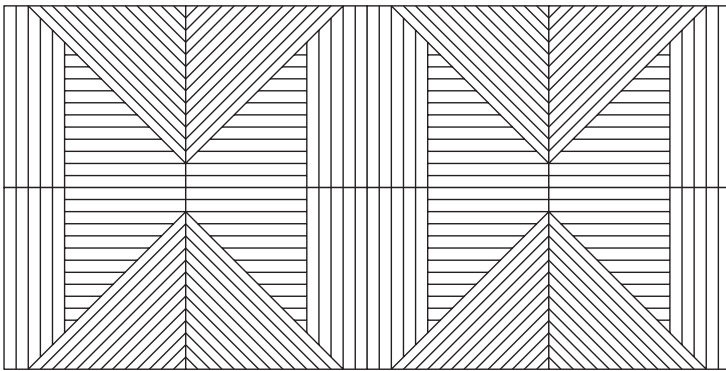

TF_SlantCut_Composition_05