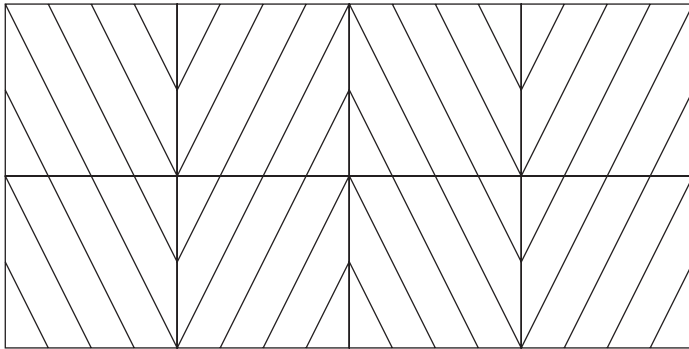

Rysunki poszczególnych modeli wraz z ich przekrojem.
Każdy panel o wymiarach 600 x 600 x 9mm.

TF_SkewCut_01

TF_SkewCut_02

TF_SkewCut_Composition_01

TF_SkewCut_01

4 SZTUKI

TF_SkewCut_02

4 SZTUKI