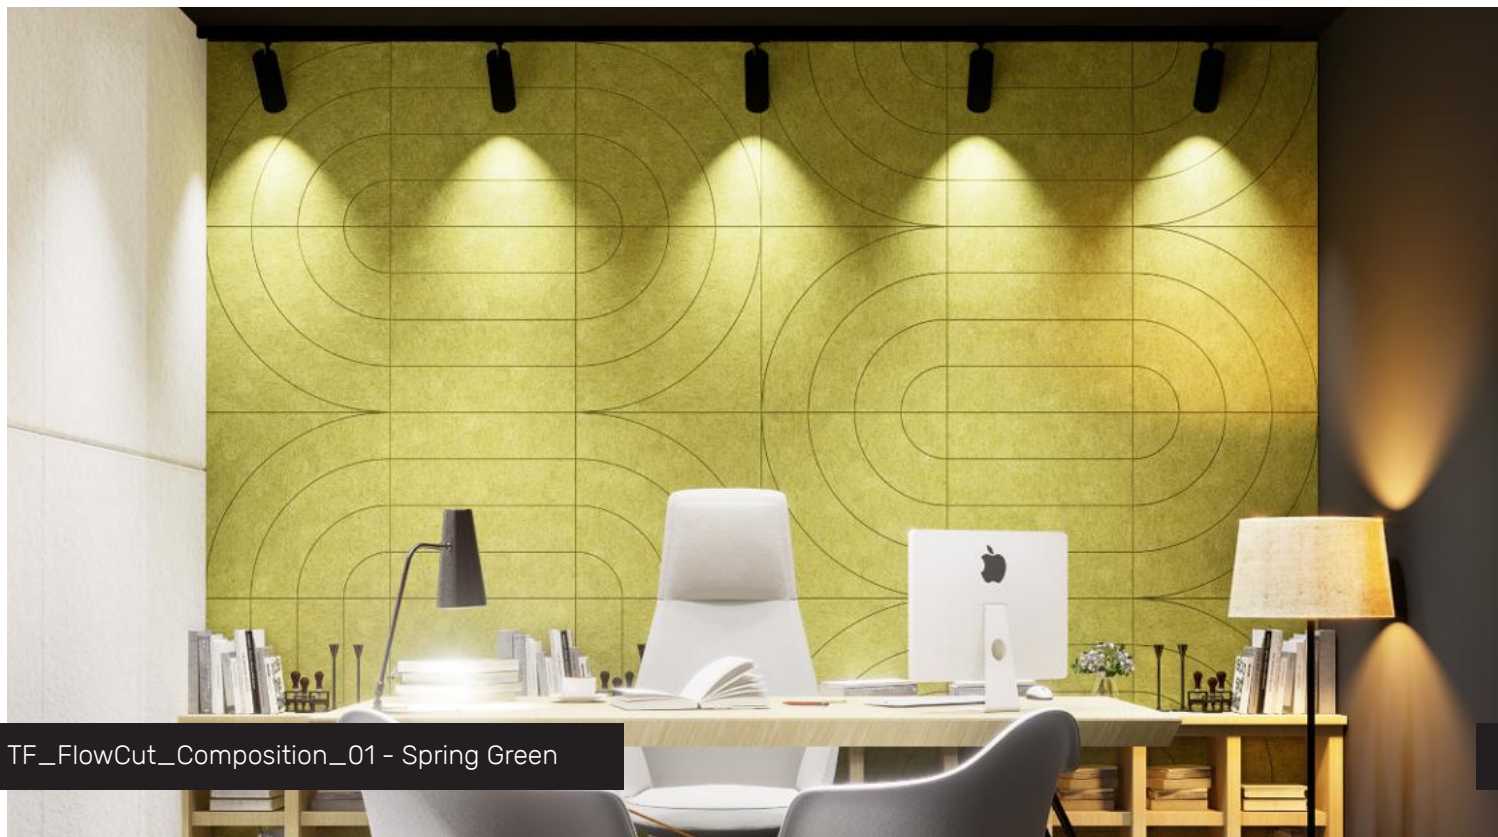

feltdecor®
s.line

TF_SkewCut_Composition_01 - Peru Brown

TF_SkewCut_Composition_01 - Wolf Grey

Przykłady wykorzystania paneli **TileFlex**
w aranżacji wnętrz

feltdecor®
s.line

TF_FlowCut_Composition_01 - Spring Green