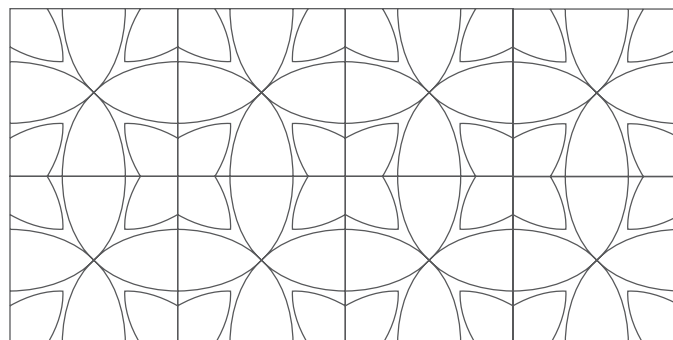

TF_CurveCut_Composition_01