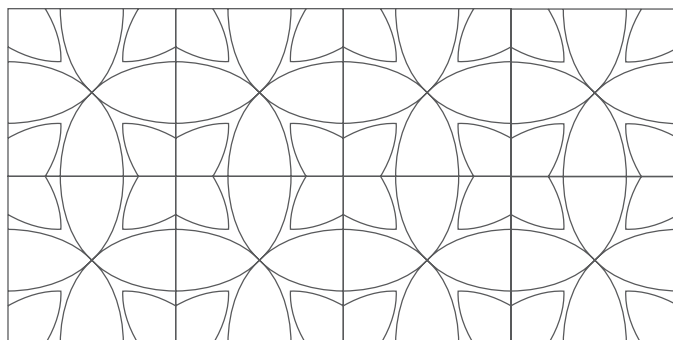

Rysunki poszczególnych modeli wraz z ich przekrojem.
Każdy panel o wymiarach 600 x 600 x 9mm.

TF_CurveCut_01

TF_CurveCut_Composition_01

8 sztuk TF_CurveCut_01

Przykłady wykorzystania paneli **TileFlex**
w aranżacji wnętrz