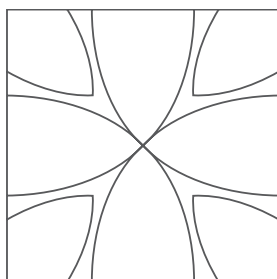

Rysunki poszczególnych modeli wraz z ich przekrojem.
Każdy panel o wymiarach 600 x 600 x 9mm.

TF_CurveCut_01

TF_CurveCut_Composition_01

8 sztuk TF_CurveCut_01

Przykłady wykorzystania paneli **TileFlex**
w aranżacji wnętrz