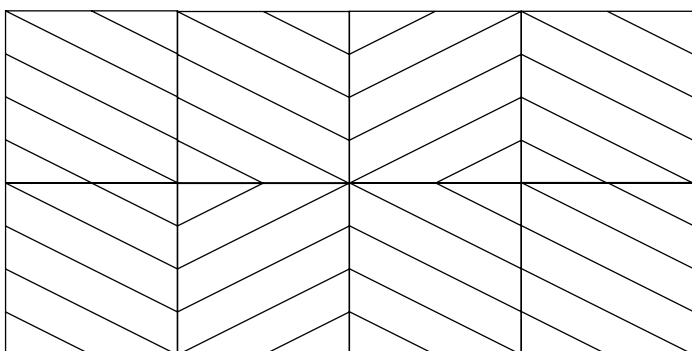

TF_SkewCut_Composition_06