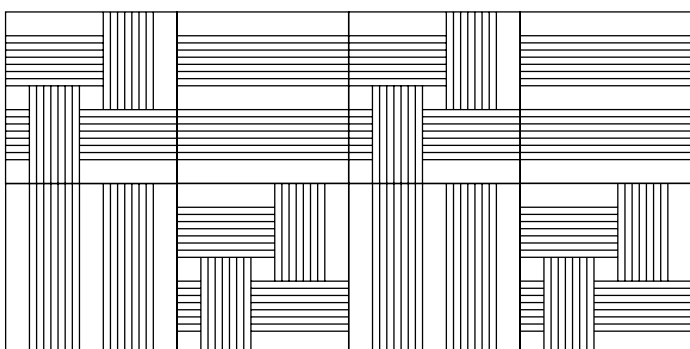

4 SZTUKI

4 SZTUKI

TF_BendCut_Composition_02