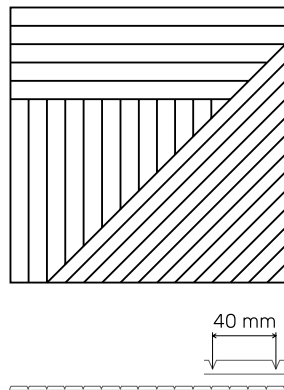

TF_SlantCut_02