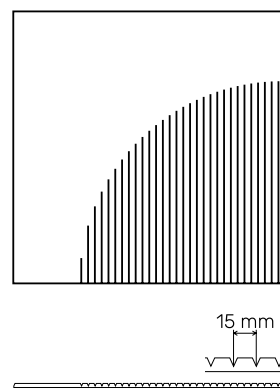

RingCut - Modele

Rysunki poszczególnych modeli wraz z ich przekrojem.
Każdy panel o wymiarach 600 x 600 x 9 mm.

TF_RingCut_01

TF_RingCut_02

TF_RingCut_03

TF_RingCut_04

TF_RingCut_05

TF_RingCut_06