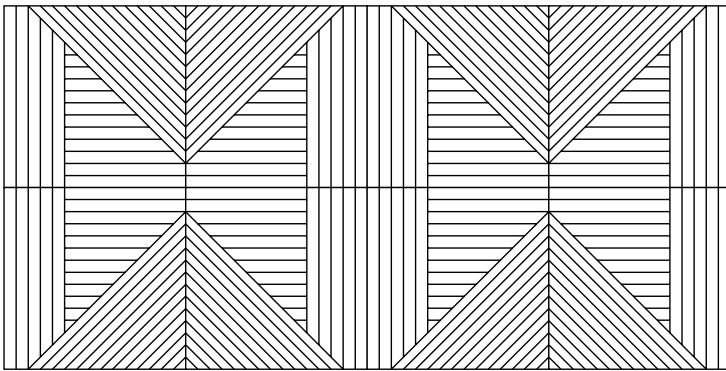

TF_SlantCut_Composition_05