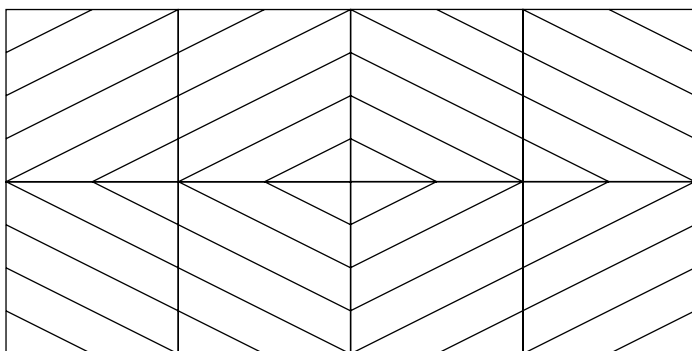

TF_SkewCut_Composition_07