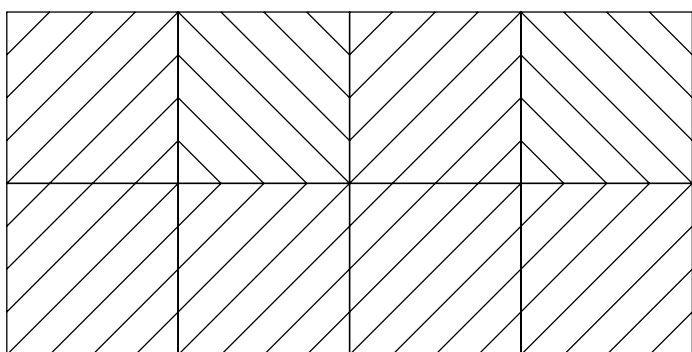

8 SZTUK

TF_CrossCut_Composition_03