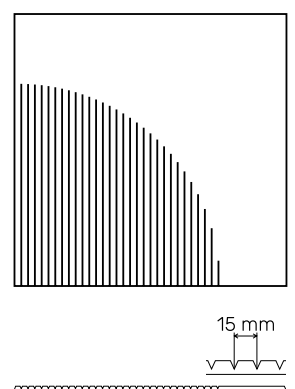

RingCut - Modele

Rysunki poszczególnych modeli wraz z ich przekrojem.
Każdy panel o wymiarach 600 x 600 x 9 mm.

TF_RingCut_01

TF_RingCut_02

TF_RingCut_03

TF_RingCut_04

TF_RingCut_05

TF_RingCut_06