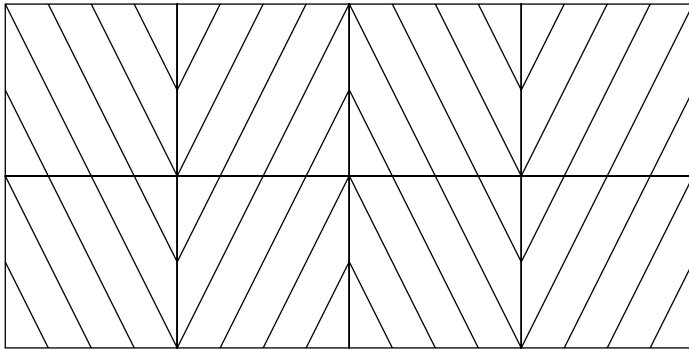

Rysunki poszczególnych modeli wraz z ich przekrojem.
Każdy panel o wymiarach 600 x 600 x 9mm.

TF_SkewCut_01

TF_SkewCut_02

TF_SkewCut_Composition_01

TF_SkewCut_01

4 SZTUKI

TF_SkewCut_02

4 SZTUKI