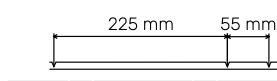

Rysunki poszczególnych modeli wraz z ich przekrojem.
Każdy panel o wymiarach 600 x 600 x 9mm.

TF_CurveCut_01

TF_CurveCut_Composition_01

8 sztuk TF_CurveCut_01

Przykłady wykorzystania paneli **TileFlex**
w aranżacji wnętrz