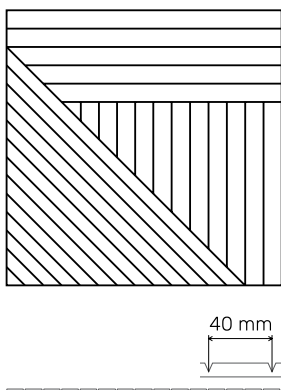

TF_SlantCut_01