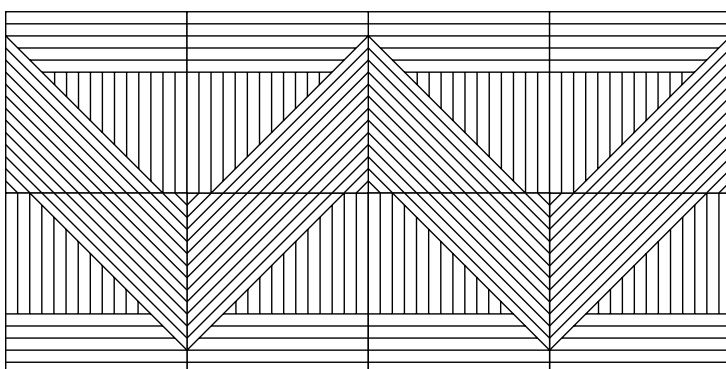

8 SZTUK

TF_SlantCut_Composition_04