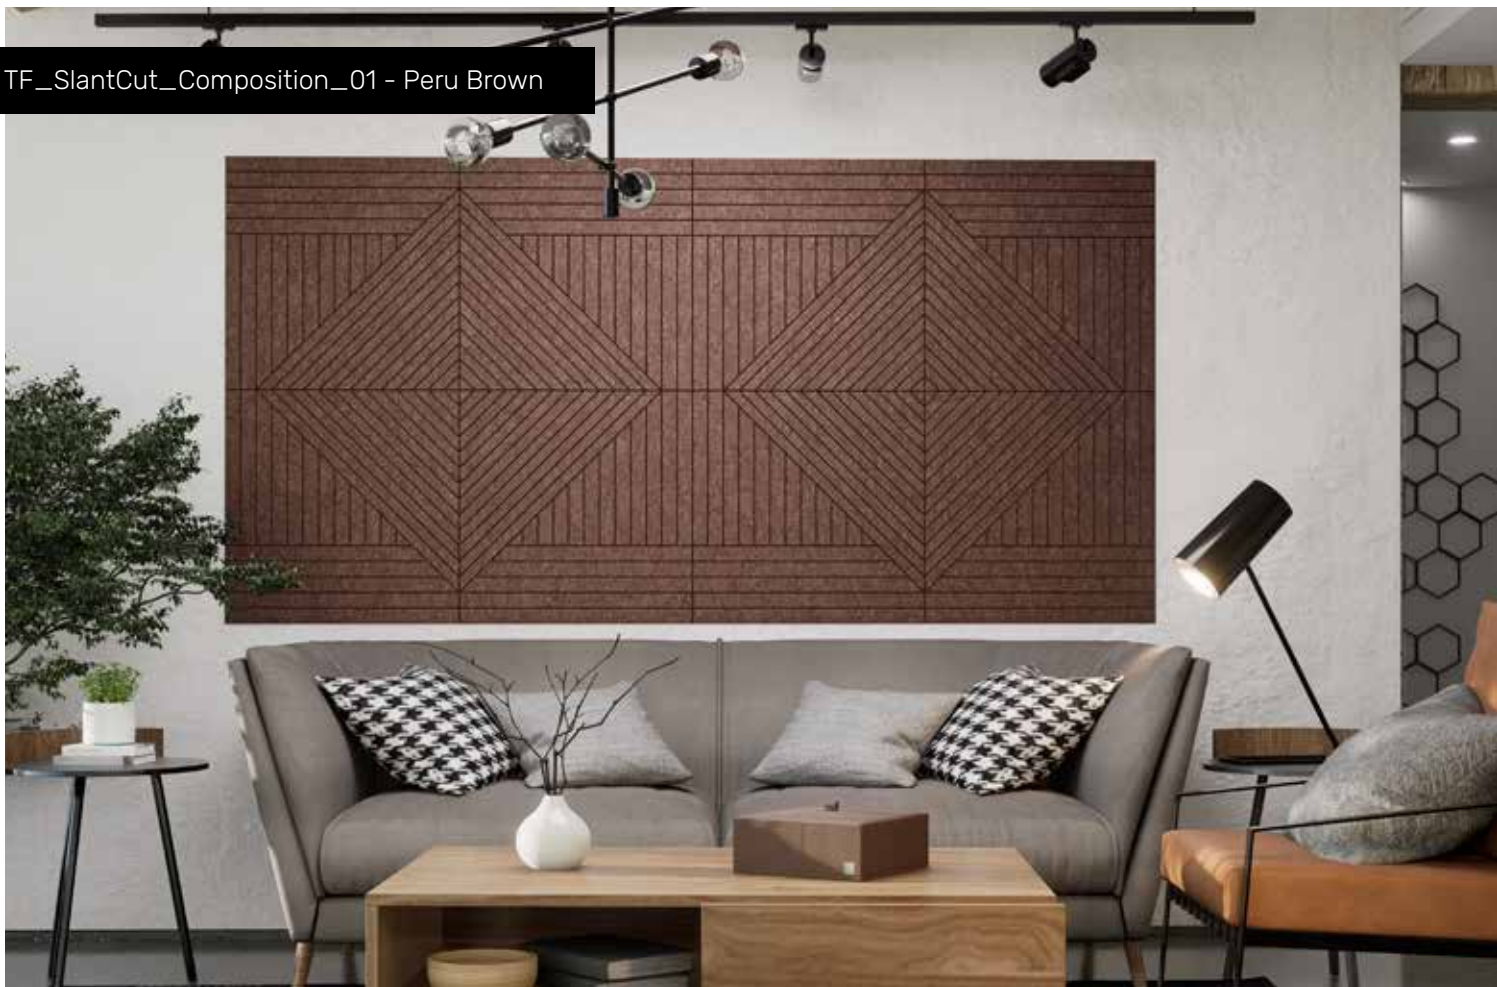

8 SZTUK

RingCut - Przykładowe kompozycje

feltdecor®
s.line

TF_RingCut_Composition_09

TF_SlantCut_Composition_01 - Peru Brown

SlantCut - Modelle

Rysunki poszczególnych modeli wraz z ich przekrojem.
Każdy panel o wymiarach 600 x 600 x 9mm.