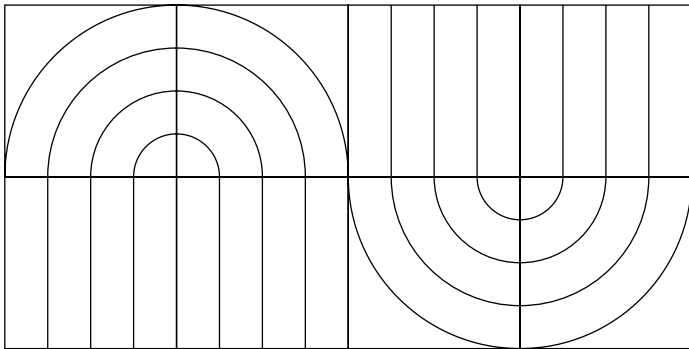

FlowCut - Modele

Rysunki poszczególnych modeli wraz z ich przekrojem.
Każdy panel o wymiarach 600 x 600 x 9mm.

TF_FlowCut_01

TF_FlowCut_02

TF_FlowCut_03

TF_FlowCut_Composition_01

TF_FlowCut_01

4 SZTUKI