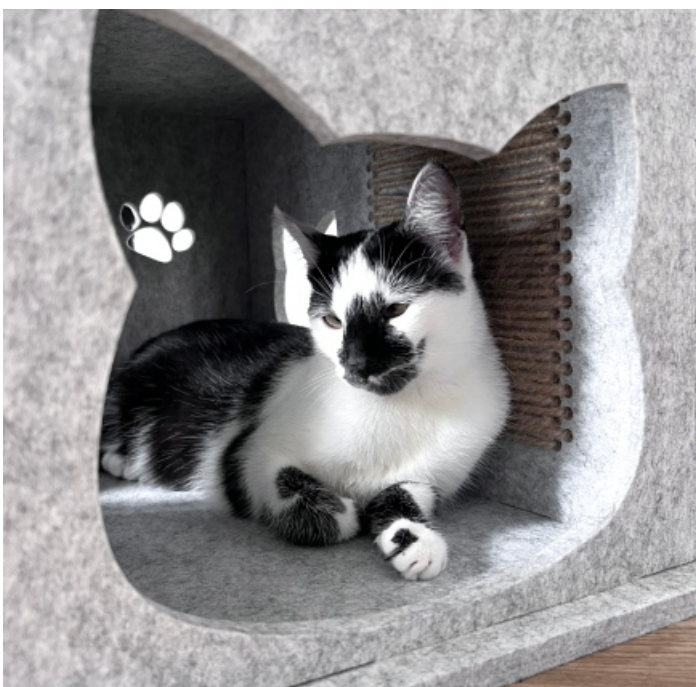

SilentTash