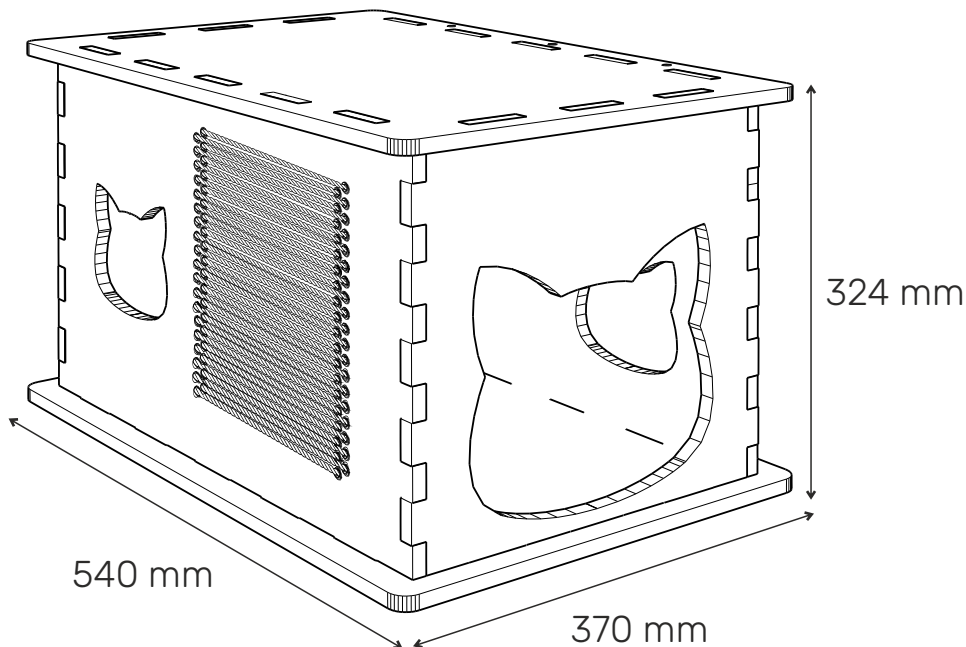

Prostokątny kształt i płaski dach pozwalają umieścić go w niemal każdym miejscu, a modułowa konstrukcja pozwala dopasować go do lewego lub prawego narożnika.

Zawieszane zabawki, zachęcają do zabawy i aktywności, a drapak pozwala Twojemu zwierzkowi zadbać o higienę pazurków. Dzięki płaskiemu dachowi, domek może służyć jako dodatkowe, wygodne miejsce do odpoczynku i relaksu. Montaż domku nie wymaga narzędzi czy kleju. Wystarczy kilka minut, aby nowe mieszkanko dla Twojego pupila było gotowe.

Domek dla kota wykonany z filcu PET to idealne rozwiązanie dla każdego, kto chce zapewnić swojemu kotu wygodne i przyjemne miejsce do odpoczynku i zabawy. Unikalny design domku doskonale wpasuje się w każde wnętrze, a Twój kot będzie zachwycony swoim nowym, przytulnym miejscem, w którym będzie mógł odpocząć po pełnym wrażeń dniu.

SilentTash

SilentTash

SilentTash

Skład:	100 % poliester (min.40% z recyklingu)
Wymiary:	324 x 370 x 540 mm
Grubość materiału:	12 mm
Gęstość materiału:	2400 g/m.kw.
Waga:	1,5 kg
Krawędź:	prosta

Klasa pochłaniania dźwięku:	PN-EN ISO 354 : 2005 αW = 0,35 klasa D
Klasyfikacja ogniowa:	brak
Sposób montażu:	składanie
Pakowanie:	karton o wymiarach 550 x 380 x 80 mm